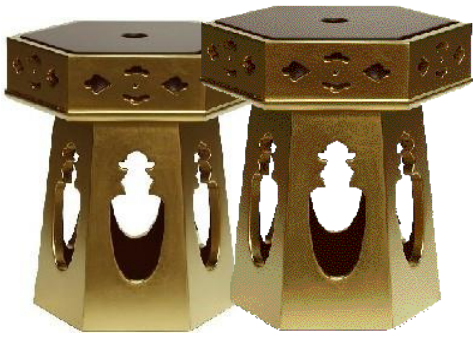

花御堂

1尺5寸	1尺8寸	2尺
------	------	----

立経台
金具(メッキなし)付

--	--

在庫あり

過去帖台	
金具(メッキなし)付	
巾	
2尺	
1尺8寸	
1尺6寸	
1尺4寸	

香盒 手書き蒔絵	
内部箔押し	
5.0寸	
4.5寸	
4.0寸	
3.5寸	
3.0寸	

常香盤 阿弥陀堂型	
金具(メッキなし)付	
甲板高さ	
3尺	

常香盤 六鳥型	
金具(メッキなし)付	
甲板高さ	
3尺	

御文書箱 手書き蒔絵	
内金なし	
内金	

お経箱 内寸29x9x9	
内金	

御消息箱	
24.3x5.5	
内金	

三部経箱	
29x9.6	
内金なし	

御和賛箱 手書き蒔絵	
内金なし	
内金	

隅瓔珞 木製	
笠径	
6寸	
5寸5分	
5寸	
4寸5分	
4寸	

仏天蓋 全木製		
笠巾	小判型	雲形型
5尺		
4尺5寸		
4尺		
3尺5寸		
3尺		
2尺5寸		
2尺		
1尺5寸		
1尺5寸上		

説相箱 外部金具包み	
内朱塗り	

人天蓋 全木製 天人彩色入り 三つ杵			
笠平差渡し	六角柱なし	六角柱付	二重欄間
5尺			
4尺5寸			
4尺			
3尺5寸			
3尺			
2尺5寸			
2尺			

在庫あり

六角供花		
対辺寸法	総金	三方金
8.0寸		
7.5寸		
7.0寸		
6.5寸		
6.0寸		
5.5寸		
5.0寸		

*三方金は三面切込みです

六角供花 唐草彩色	
対辺寸法	
8.0寸	
7.5寸	
7.0寸	
6.5寸	
6.0寸	
5.5寸	
5.0寸	