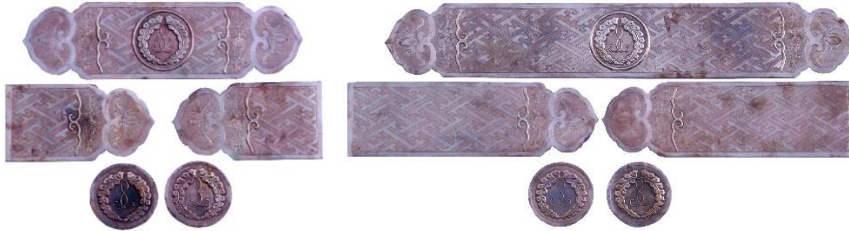

山号額	文字代込	
高さx巾	3x2尺	3.5x2.3尺

山号額 (樺)	文字代込	
高さx巾	3x2尺	3.5x2.3尺
金具打		

山号額 (樺)	竜彫/紋入	文字代込
高さx巾	3x2尺	3.5x2.3尺
金具打		

上段框金具	メッキなし
框巾	6尺 12尺
4寸	
4寸5分	
5寸