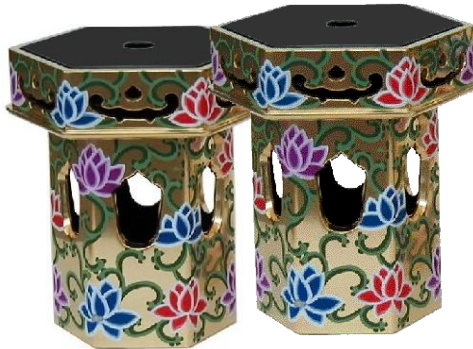

説相箱 外部金具包み	
内朱塗り	

人天蓋 全木製 天人彩色入り 三つ杵			
笠平差渡し	六角柱なし	六角柱付	二重欄間
5尺			
4尺5寸			
4尺			
3尺5寸			
3尺			
2尺5寸			
2尺			

在庫あり

六角供花		
対辺寸法	総金	三方金
8.0寸		
7.5寸		
7.0寸		
6.5寸		
6.0寸		
5.5寸		
5.0寸		

*三方金は三面切込みです

六角供花 唐草彩色	
対辺寸法	
8.0寸	
7.5寸	
7.0寸	
6.5寸	
6.0寸	
5.5寸	
5.0寸	

六角筒型供花 唐草彩色入	
対辺寸法	
8.0寸	
7.5寸	
7.0寸	
6.5寸	
6.0寸	
5.5寸	
5.0寸	

段盛 供花寸法	
8.0寸用	
7.5寸用	
7.0寸用	
6.5寸用	
6.0寸用	
5.5寸用	
5.0寸用	

雪見型仏器台		
高さ	蒔絵入り	無地箔押し
4寸5分		
5寸		
6寸		

丸蓋台 若葉入り		
	朱色	黒色
1尺6寸		
1尺5寸		
1尺4寸		
1尺3寸		
1尺2寸		
1尺1寸		
1尺		
9寸		
8寸		
7寸		
6寸		