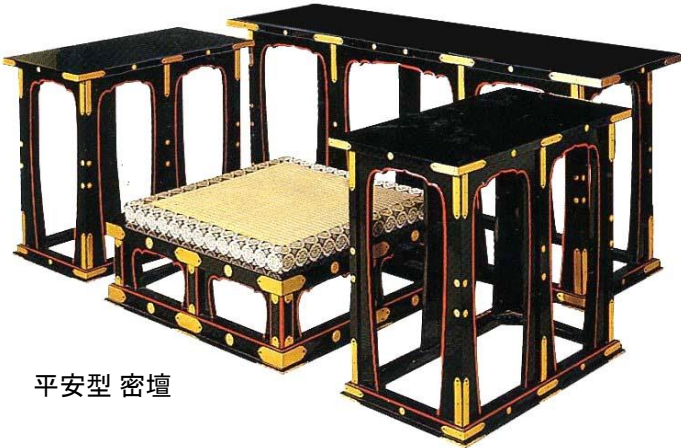

登高座(密壇)吹ぬぎ

登高座(密壇)波板入り

登高座(密壇)宝相華唐草彫入り(樺)

鎌倉型登高座

平安型 密壇

登高座 (密壇)					
向机①	脇机②	礼盤①	4点一組 (畳なし)	金具打	
向机巾	吹ぬぎ	波板入	樺	鎌倉型	平安型
4尺					
4尺5寸					
5尺					

*安く作る方法もあります 御相談下さい

二畳台

経机 朱色	
	金具なし
1尺6寸	
1尺8寸	
2尺	
2尺5寸	
経机 朱色	
	金具打
1尺6寸	
1尺8寸	
2尺	
2尺5寸	

礼盤

二畳台	
4尺	
4尺5寸	
5尺	

礼盤	
2尺5寸	

灯笼台			
	六角型	垂直型	六角柱付
天板/高cm	1対	1対	1対
1尺1寸 39			
1尺2寸 42			
1尺3寸 45			
1尺4寸 48			
1尺6寸 52			
1尺8寸 54			
1尺 60			

在庫あり

六角型

垂直型

六角柱付

塔婆立 彫なし 唐草入り				塔婆立 彫入 波彫入り				塔婆立 彫入 牡丹彫入(樺) 1対			
柱内巾	2尺5寸	3尺	3尺5寸	柱内巾	2尺5寸	3尺	3尺5寸	柱内巾	2尺5寸	3尺	3尺5寸
1対				1対				1対			

位牌壇 唐草彫入				位牌壇 波板入				位牌壇 波板入(樺)			
巾	2尺5寸	巾3尺	巾3尺5寸	巾	2尺5寸	巾3尺	巾3尺5寸	巾	2尺5寸	巾3尺	巾3尺5寸
金具打				金具打				金具なし			

施餓鬼壇 唐草彫彩色入				施餓鬼壇 ウレタン塗り 金具なし				施餓鬼壇 唐草彫入 黒塗			
巾	3尺5寸	巾4尺	巾5尺	巾	3尺5寸	巾4尺	巾5尺	巾	3尺5寸	巾4尺	巾5尺
金具打				金具なし				金具打			

賽銭箱		
巾	(樺)	(桧)
1尺		
1尺2寸		
1尺5寸		
2尺		
2尺5寸		
3尺		
3尺5寸		
4尺		

賽銭箱 柱付	
巾	
2尺	
2尺5寸	
3尺	
3尺5寸	
4尺	
4尺5寸	