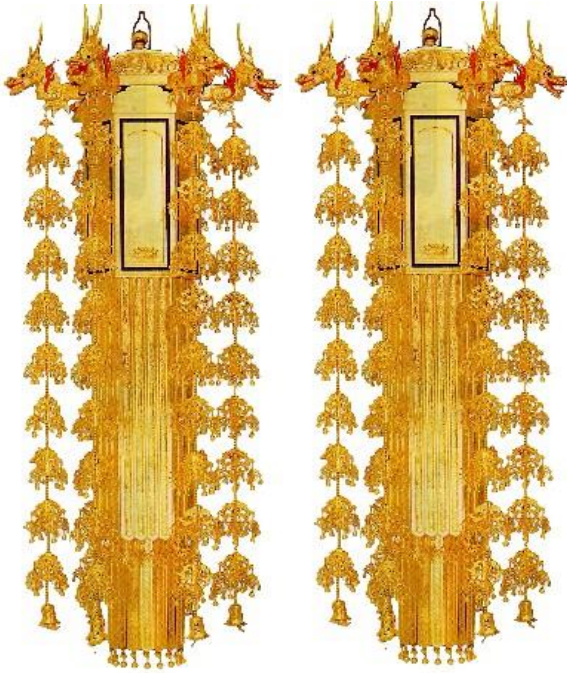

 在庫あり

常花 木製 1対		彩色	金箔	水上寸法	本数	彩色	金箔	水上寸法	本数	彩色	金箔
2尺	11本立			3尺5寸	13本立			4尺5寸	15本立		
2尺5寸	11本立			3尺5寸	15本立			4尺5寸	17本立		
2尺5寸	13本立			4尺	13本立						
3尺	11本立			4尺	15本立						
3尺	13本立			4尺5寸	13本立						

平安型 常花 彩色		彩色
水上寸法	本数	
50cm	5本立	
65cm	5本立	
80cm	5本立	

多宝塔		
下屋根張り	金具なし	金具打
1尺		
1尺2寸		
1尺3寸		

釈迦苦行像
高 84cm

聯 1対	樺
5尺x7寸	
6尺x7寸	
7尺x8寸	
8尺x9寸	
9尺x1尺	
10尺x1尺	

釈迦苦行像
高さ15cm
高さ30cm
高さ36cm

花御堂	屋根張り
	1尺5寸
	1尺8寸
	2尺

雪洞	
丸型	1対
高さ	
2尺	
2尺5寸	
3尺	
3尺5寸	
4尺	

在庫あり

人天蓋	2尺5寸	3尺	3尺5寸
柱なし			
柱付			
人天蓋	4尺	4尺5寸	
柱なし			
柱付			