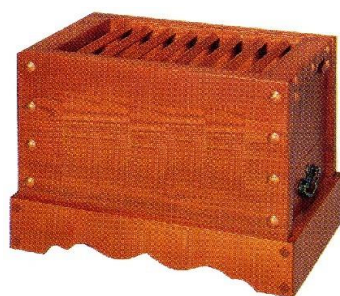

経机 朱色	
	金具なし
1尺6寸	
1尺8寸	
2尺	
2尺5寸	
経机 朱色	
	金具打
1尺6寸	
1尺8寸	
2尺	
2尺5寸	

礼盤

二畳台	
4尺	
4尺5寸	
5尺	

礼盤	
2尺5寸	

灯笼台			
	六角型	垂直型	六角柱付
天板/高cm	1対	1対	1対
1尺1寸 39			
1尺2寸 42			
1尺3寸 45			
1尺4寸 48			
1尺6寸 52			
1尺8寸 54			
1尺 60			

在庫あり

六角型

垂直型

六角柱付

塔婆立 彫なし 唐草入り				塔婆立 彫入 波彫入り				塔婆立 彫入 牡丹彫入(樺) 1対			
柱内巾	2尺5寸	3尺	3尺5寸	柱内巾	2尺5寸	3尺	3尺5寸	柱内巾	2尺5寸	3尺	3尺5寸
1対				1対				1対			

位牌壇 唐草彫入				位牌壇 波板入				位牌壇 波板入(樺)			
巾	2尺5寸	巾3尺	巾3尺5寸	巾	2尺5寸	巾3尺	巾3尺5寸	巾	2尺5寸	巾3尺	巾3尺5寸
金具打				金具打				金具なし			

施餓鬼壇 唐草彫彩色入				施餓鬼壇 ウレタン塗り 金具なし				施餓鬼壇 唐草彫入 黒塗			
巾	3尺5寸	巾4尺	巾5尺	巾	3尺5寸	巾4尺	巾5尺	巾	3尺5寸	巾4尺	巾5尺
金具打				金具なし				金具打			

賽銭箱		
巾	(樺)	(桧)
1尺		
1尺2寸		
1尺5寸		
2尺		
2尺5寸		
3尺		
3尺5寸		
4尺		

賽銭箱 柱付	
巾	
2尺	
2尺5寸	
3尺	
3尺5寸	
4尺	
4尺5寸	